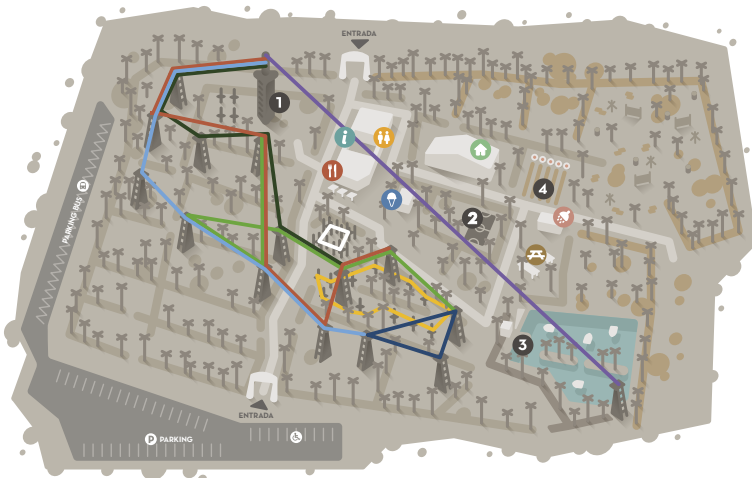

CULTURA

DIVERSIÓN

DEPORTE

MULTIAVENTURA

ELCHE

ESCOLARES

¡EXCURSIÓN EN ALTA GUIADA POR MONITORES!

A la llegada al parque, a cada grupo se le asigna un/a monitor/a, que estará a cargo de los alumnos/as desde que llegan hasta que se marchan.

- | | | | |
|---|----------------------|-------------------|-----------------------|
| ○ CIRCUITO INFANTIL | ● CIRCUITO JUNIOR | ● CIRCUITO CADETE | ●●● CIRCUITO SENIOR |
| i INFORMACIÓN | ♻️ ASEOS | 🍽️ RESTAURANTE | 🚿 DUCHAS / VESTUARIOS |
| 🏠 ZONA DE EVENTOS Y CARPA | 🧊 CASETA DE HELADOS | ☕ MERENDEROS | 🅑 PARKING GRATUITO |
| 1 TRIACTION TOWER: ESCALADA, CAÍDA LIBRE Y TIROLINA | 2 PISTA MULTIDEPORTE | 3 EMBARCADERO | |
| 4 TIRO CON ARCO | | | |

ACTIVIDADES

CIRCUITOS MULTIAVENTURA Obstáculos en altura

7 circuitos deportivos que combinan más de 120 tipos de obstáculos y distribuidos en distintas alturas. Puentes tibetanos, troncos de equilibrio, escaleras indias, puentes himalayos, troncos móviles, tirolinas... El lugar ideal donde poner a prueba su habilidad y resistencia física y mental.

Zona de **tiro con arco** con 6 calles, la famosa **Triaction Tower** que combina **rocódromo**, **caída libre** y una **tirolina gigante** de 22m. de altura y 250m. de vuelo; **lago navegable**, **tirolinas** conectadas entre sí, **pista multideporte** y **dinámicas** 100% aventureras.