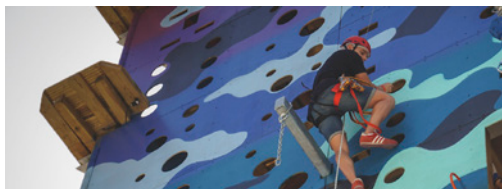

TRIACTION TOWER

Rocódromo, caída libre, escalada y una de las tirolinas más grandes de Europa con 22 metros de altura y 250m de vuelo.

TIRO CON ARCO

Zona de tiro con arco profesional adaptado a la edad de los participantes.