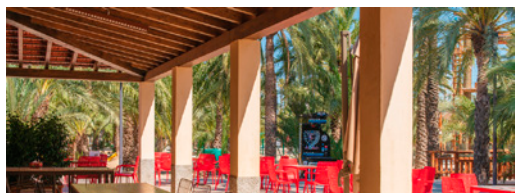

GASTRONOMÍA ENTRE PALMERAS

Disfruta del único restaurante ubicado dentro del palmeral de Elche.